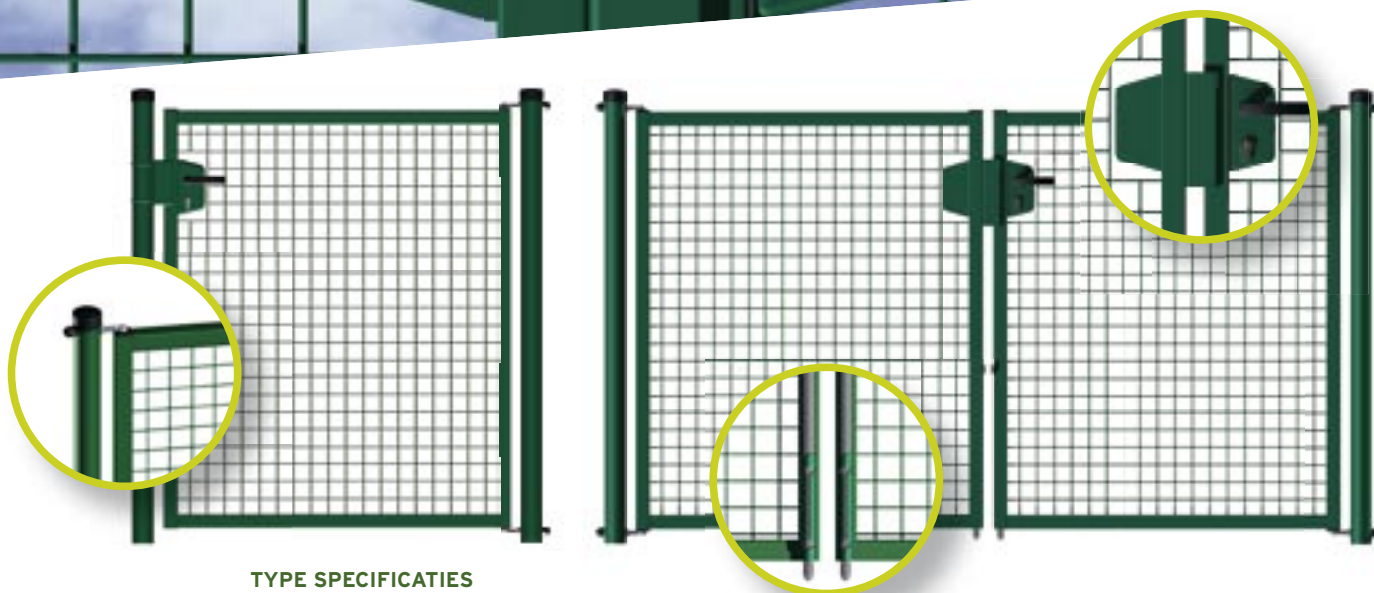

Tuinpoorten

Tuinpoorten gaasmat

Technische specificaties

TYPE SPECIFICATIES

Type	Vrije doorgang	Vleugelkoker	Gaasmat dikte	Gaasmat maas-wijde	Poortpalen	Poortpalen h.o.h.	Gaasmat vleugel-vulling	Grondgrendel (aluminium)	Locinox RVS slot	Aanslag tbv grond-grendels (beton)	Volbad verzinkt (NEN-EN-ISO 1461)	Poedercoaten (NEN 5254)*
GENIUS LINE (GL) ENKELE TUINPOORT												
GL10	1000	40 x 40	5	50 x 50	Ø 60,3	1120	✓	•	✓		✓	✓
GL12	1250	40 x 40	5	50 x 50	Ø 60,3	1370	✓	•	✓		✓	✓
GL15	1500	40 x 40	5	50 x 50	Ø 60,3	1620	✓	•	✓		✓	✓
GL20	2000	40 x 40	5	50 x 50	Ø 60,3	2120	✓	•	✓		✓	✓
GENIUS LINE (GL) DUBBELE TUINPOORT												
GL1010	2000	40 x 40	5	50 x 50	Ø 60,3	2150	✓	✓	✓	•	✓	✓
GL1212	2500	40 x 40	5	50 x 50	Ø 60,3	2650	✓	✓	✓	•	✓	✓
GL1515	3000	40 x 40	5	50 x 50	Ø 60,3	3150	✓	✓	✓	•	✓	✓
GL2020	4000	40 x 40	5	50 x 50	Ø 60,3	4150	✓	✓	✓	•	✓	✓

✓ Standaard • Optioneel alle maten zijn in mm.

Ieder type is leverbaar in hoogte (mm) 1000 - 1250 - 1500 - 1800 - 2000.

* Standaard RAL-kleuren zijn: RAL 6005, RAL 6009 en RAL 9005. Overige kleuren op aanvraag.