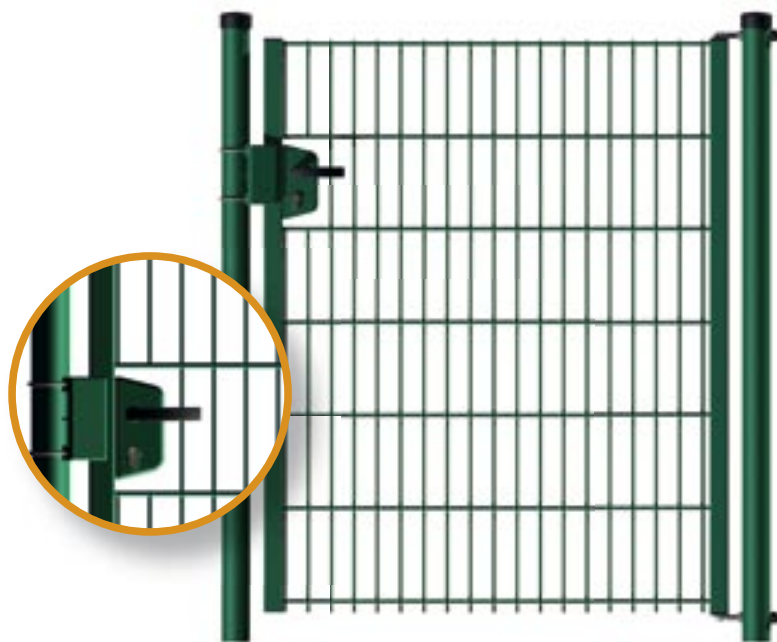

- LOCINOX RVS SLOT
- RVS SCHARNIEREN
- DUBBELSTAAFMAT 8/6/8
- WANDDIKTE POORTPALEN 2 MM

Tuinpoorten

Tuinpoorten staafmat

Technische specificaties

TYPE SPECIFICATIES

Type	Vrije doorgang	Vleugelkoker	Dubbelstaafmat	Gaasmat maas-wijde	Poortpalen	Poortpalen h.o.h.	Grondrendel (aluminium)	Locinox RVS slot	Volbad verzinkt (NEN-EN-ISO 1461)	Poedercoaten (NEN 5254)*
RASTER LINE (RL) ENKELE TUINPOORT										
RL10	1000	40 x 40	8/6/8	50 x 200	Ø 60,3	1120	•	✓	✓	✓
RL12	1250	40 x 40	8/6/8	50 x 200	Ø 60,3	1370	•	✓	✓	✓
RL15	1500	40 x 40	8/6/8	50 x 200	Ø 60,3	1620	•	✓	✓	✓

✓ Standaard • Optioneel alle maten zijn in mm.

Ieder type is leverbaar in hoogte (mm) 1030 - 1230 - 1430 - 1630 - 1830 - 2030.

* Standaard RAL-kleuren zijn: RAL 6005, RAL 6009 en RAL 9005. Overige kleuren op aanvraag.